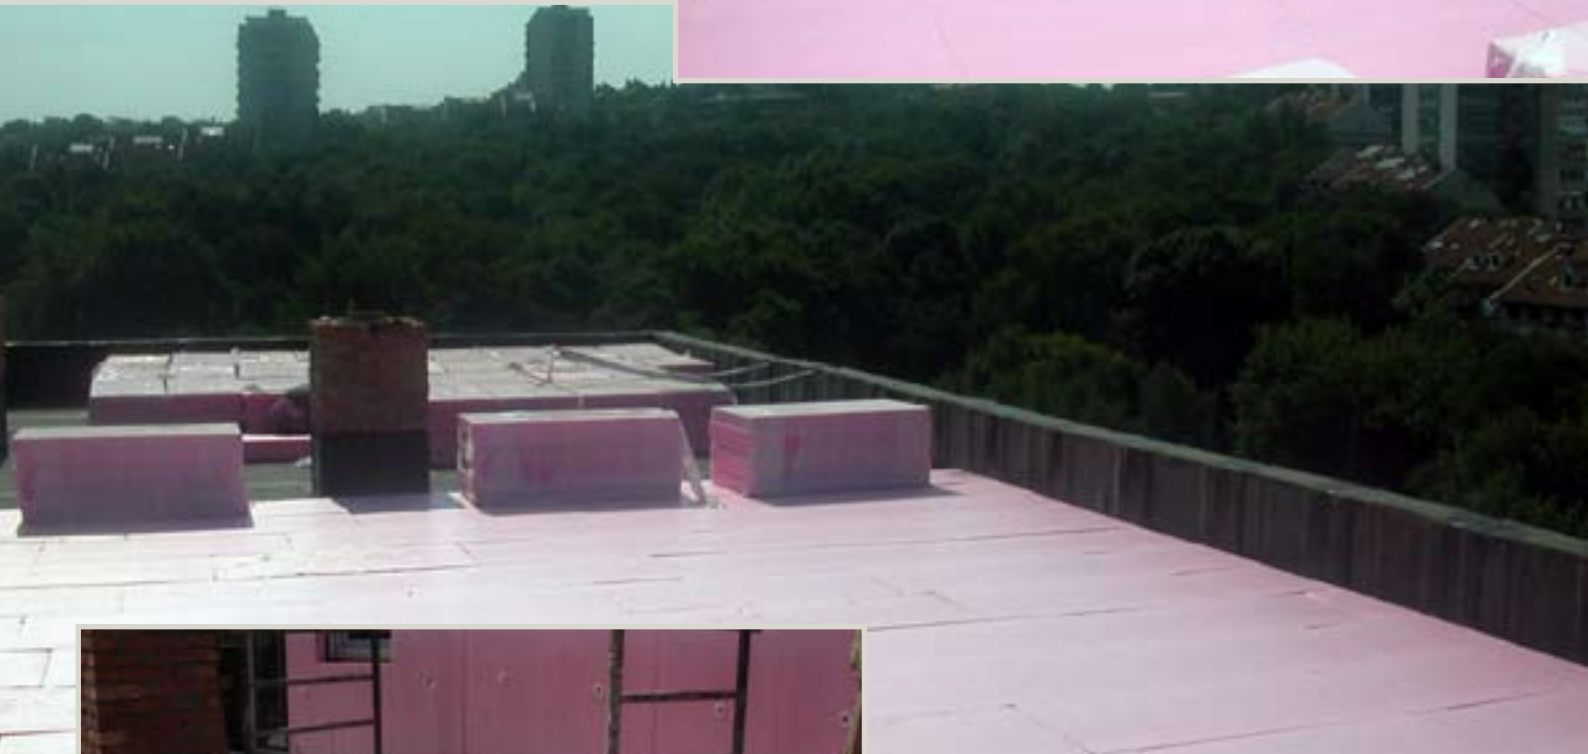

Austrotherm reference u Srbiji

To nikoga ne ostavlja hladnim!